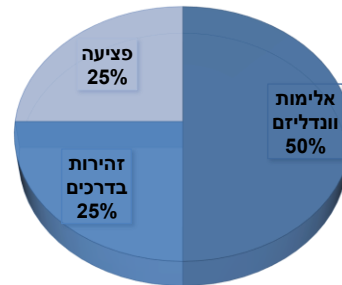

כוחות הצלה			מעגל							סוג אירוע							רמת דחיפות						
מכבי אש	אמבולנס	משטרה	החלוץ	כללי	בני המושבים	גני ילדים	קהילה דרוזית	קהילה דב"ח	קהילה יהודית	פגיעה	תשתית	רגש/נפש	משחק מסוכן	טיול/פני לות חוץ	זהירות בדרכים	בטחון	אלימות וונדליזם	אחר	אזרחות טובה	סה"כ	חירום	דחוף	לא דחוף
0	1	0	1	4	0	0	0	0	9	5	0	0	0	1	0	2	1	0	7	2	0	9	
					ש"ש ומכינה	חוסן	גרעין עודד	חוות ההכשרה	מכינת יפתח	3	1	1	0	0	0	0	1	0	4	2	0	6	
1										1	0	0	0	0	0	2	2	0	3	2	0	5	
																			14	6	0	20	

פילוח הודעות שנת שירות על פי סוג אירוע

פילוח הודעות חניכים על פי סוג האירוע

פילוח הודעות חירום על פי דחיפות

פילוח הודעות חירום בוגרים על פי סוג אירוע

אחר	תחב"צ	עגלה	אי מתן זכות קדימה בצומת	חנייה	חזית אחור	סטייה מנתיב
2	0	0	1	2	0	1