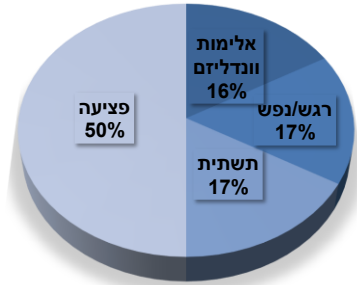

כוחות הצלה			מעגל							סוג אירוע							רמת דחיפות						
מכבי אש	אמבולנס	משטרה	החלוץ	כללי	בני המושבים	גני ילדים	קהילה דרוזית	קהילה דב"ח	קהילה יהודית	פגיעה	תשתית	רגש/נפש	משחק מסוכן	טיול/פני לות חוץ	זהירות בדרכים	בטחון	אלימות וונדליזם	אחר	אזרחות טובה	סה"כ	חירום	דחוף	לא דחוף
0	1	0	1	4	0	0	0	0	9	5	0	0	0	1	0	2	1	0	7	2	0	9	
					ש"ש ומכינה	חוסן	גרעין עודד	חוות ההכשרה	מכינת יפתח	3	1	1	0	0	0	0	1	0	4	2	0	6	
1										1	0	0	0	0	0	2	2	0	3	2	0	5	
																			14	6	0	20	

פילוח הודעות שנת שירות על פי סוג אירוע

פילוח הודעות חניכים על פי סוג האירוע

פילוח הודעות חירום על פי דחיפות

פילוח הודעות חירום בוגרים על פי סוג אירוע

אחר	תחב"צ	עגלה	אי מתן זכות קדימה בצומת	חנייה	חזית אחור	סטייה מנתיב
2	0	0	1	2	0	1