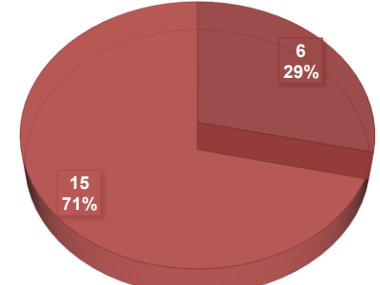

כוחות הצלה			מעגל							סוג אירוע							רמת דחיפות						
מכבי אש	אמבולנס	משטרה	החלוץ	כללי	בני המושבים	גני ילדים	קהילה דרוזית	קהילה דב"ח	קהילה יהודית	פגיעה	תשתית	רגש/נפש	משחק מסוכן	טיול/פני לות חוץ	זהירות בדרכים	בטחון	אלימות וונדליזם	אחר	אזרחות טובה	סה"כ	חירום	דחוף	לא דחוף
0	1	0	1	4	0	0	0	0	9	5	0	0	0	1	0	2	1	0	7	2	0	9	
					ש"ש ומכינה	חוסן	גרעין עודד	חוות ההכשרה	מכינת יפתח	3	1	1	0	0	0	0	1	0	4	2	0	6	
1										1	0	0	0	0	0	2	2	0	3	2	0	5	
																			14	6	0	20	

פילוח הודעות שנת שירות על פי סוג אירוע

פילוח הודעות חניכים על פי סוג האירוע

פילוח הודעות חירום על פי דחיפות

פילוח הודעות חירום בוגרים על פי סוג אירוע

אחר	תחב"צ	עגלה	אי מתן זכות קדימה בצומת	חנייה	חזית אחור	סטייה מנתיב
2	0	0	1	2	0	1