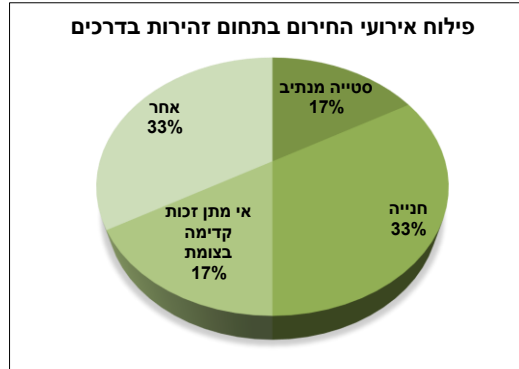

אחר	תחב"צ	עגלה	אי מתן זכות קדימה בצומת	חנייה	חזית אחור	סטייה מנתיב
2	0	0	1	2	0	1

דחוף	לא דחוף	חירום
2	5	0
1	1	8

7 כלי רכב
8 הודעה ללא דיווח חירום

השוואה בשנים