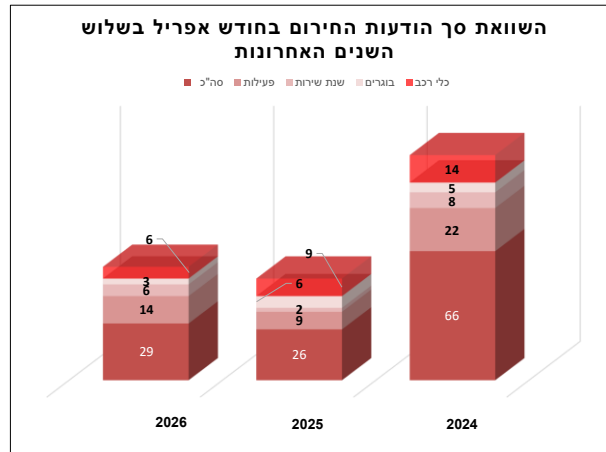

שנה	סה"כ	פעילות	שנת שירות	בוגרי	כלי רכב
2026	28	9	6	5	8
2025	26	9	2	6	9
2024	66	22	8	5	14

דוחות פציעה	הודעות ביפר	דוחות פציעה שלא היה בגיבן	סה"כ אירועים שדורשים דוח
5	4	9	9