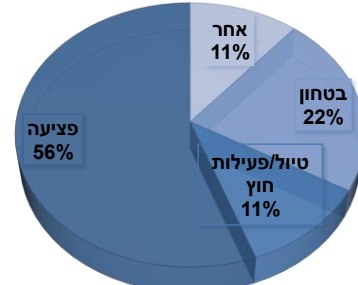

כוחות הצלה			מעגל							סוג אירוע							רמת דחיפות						
מכבי אש	אמבולנס	משטרה	החלוץ	כללי	בני המושבים	גני ילדים	קהילה דרוזית	קהילה דב"ח	קהילה יהודית	פגיעה	תשתית	רגש/נפש	משחק מסוכן	טיול/פני לות חוץ	זהירות בדרכים	בטחון	אלימות וונדליזם	אחר	אזרחות טובה	סה"כ	חירום	דחוף	לא דחוף
0	1	0	1	4	0	0	0	0	9	5	0	0	0	1	0	2	1	0	7	2	0	9	
					ש"ש ומכינה	חוסן	גרעין עודד	חוות ההכשרה	מכינת יפתח	3	1	1	0	0	0	0	1	0	4	2	0	6	
1										1	0	0	0	0	0	2	2	0	3	2	0	5	
																			14	6	0	20	

פילוח הודעות שנת שירות על פי סוג אירוע

פילוח הודעות חניכים על פי סוג האירוע

פילוח הודעות חירום על פי דחיפות

פילוח הודעות חירום בוגרים על פי סוג אירוע

אחר	תחב"צ	עגלה	אי מתן זכות קדימה בצומת	חנייה	חזית אחור	סטייה מנתיב
2	0	0	1	2	0	1