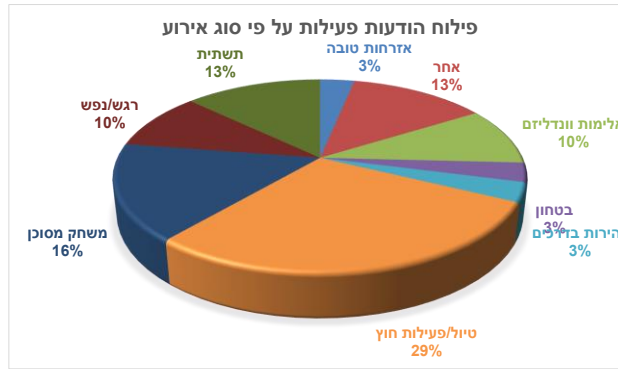

רמת דחיפות			
סה"כ	חירום	דחוף	לא דחוף
31	14	17	

		3
--	--	---

חנות ההכשרה	גרעין עודד
10	1

			1				4	1
--	--	--	---	--	--	--	---	---

		11	2	8
--	--	----	---	---

--	--	--

								1
--	--	--	--	--	--	--	--	---

			1	
--	--	--	---	--

סה"כ	42	17	25
			60%

פילוח הודעות פעילות על פי מעגל

פילוח הודעות חירום שנת השירות

פילוח הודעות פעילות על פי סוג אירוע

אחר	סטייה מנתיב	חזית אחור	חנייה	זכות קדימה	עגלה	תחב"צ
אי מתן						
2	1	2				