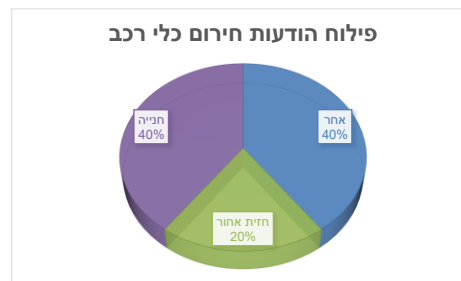

אחר	סטייה מנתיב	חזית אחור	חנייה	זכות קדימה	עגלה	תחב"צ
אי מתן						
2	1	2				

דחוף	לא דחוף
2	3

כלי רכב	5