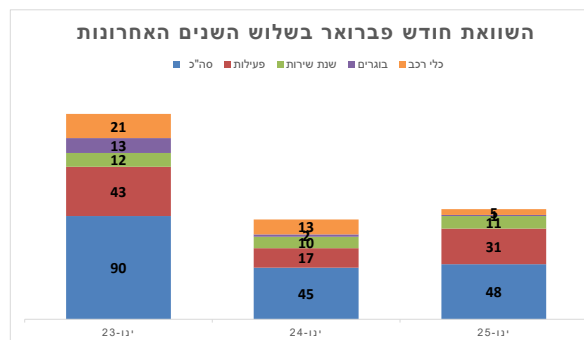

השוואה בשנים

שנה	סה"כ	פעילות	שנת שירות	בוגרים	כלי רכב
פבר-25	48	31	11	1	5
פבר-24	45	17	10	2	13
פבר-23	90	43	12	13	21