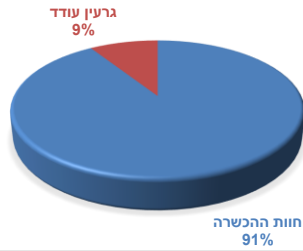

רמת דחיפות			
סה"כ	חירום	דחוף	לא דחוף
31	14	17	

		3
--	--	---

חנות ההכשרה	גרעין עודד
10	1

			1				4	1
--	--	--	---	--	--	--	---	---

		11	2	8
--	--	----	---	---

--	--	--

								1
--	--	--	--	--	--	--	--	---

			1	
--	--	--	---	--

סה"כ	42	17	25
			60%

פילוח הודעות פעילות על פי מעגל

פילוח הודעות חירום שנת השירות

פילוח הודעות פעילות על פי סוג אירוע

אחר	סטייה מנתיב	חזית אחור	חנייה	זכות קדימה	עגלה	תחב"צ
אי מתן						
2	1	2				