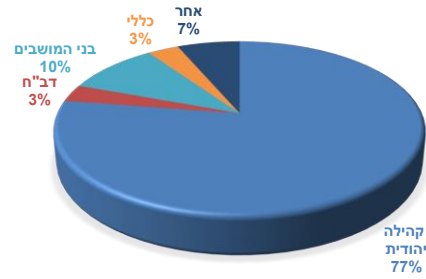

רמת דחיפות			
סה"כ	חירום	דחוף	לא דחוף
31	14	17	

		3
--	--	---

חנות ההכשרה	גרעין עודד
10	1

			1				4	1
--	--	--	---	--	--	--	---	---

		11	2	8
--	--	----	---	---

--	--	--

								1
--	--	--	--	--	--	--	--	---

			1	
--	--	--	---	--

סה"כ	42	17	25
			60%

פילוח הודעות פעילות על פי מעגל

פילוח הודעות חירום שנת השירות

פילוח הודעות פעילות על פי סוג אירוע

אחר	סטייה מנתיב	חזית אחור	חנייה	זכות קדימה	עגלה	תחב"צ
אי מתן						
2	1	2				